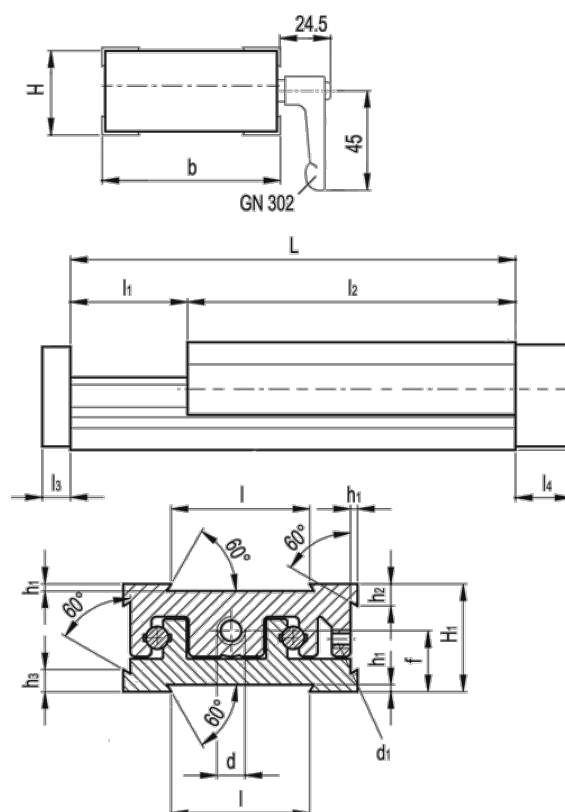

Varenummer: 20783013  
 Beskrivelse: Justerbar slædeenhed  
 GN 900-50-170-100-S-2

## Mål

$b = 50$	$h3 = 7.0$
$d = M6 \times 1$	$l = 30$
$d1 = M4$	$L - l1 = 170-100$
$f = 13.0$	$l2 = 70$
$H = 23.0$	$l3 = 6$
$h1 = 1.5$	$l4 = 12$
$H1 = 23$	
$h2 = 4.5$	